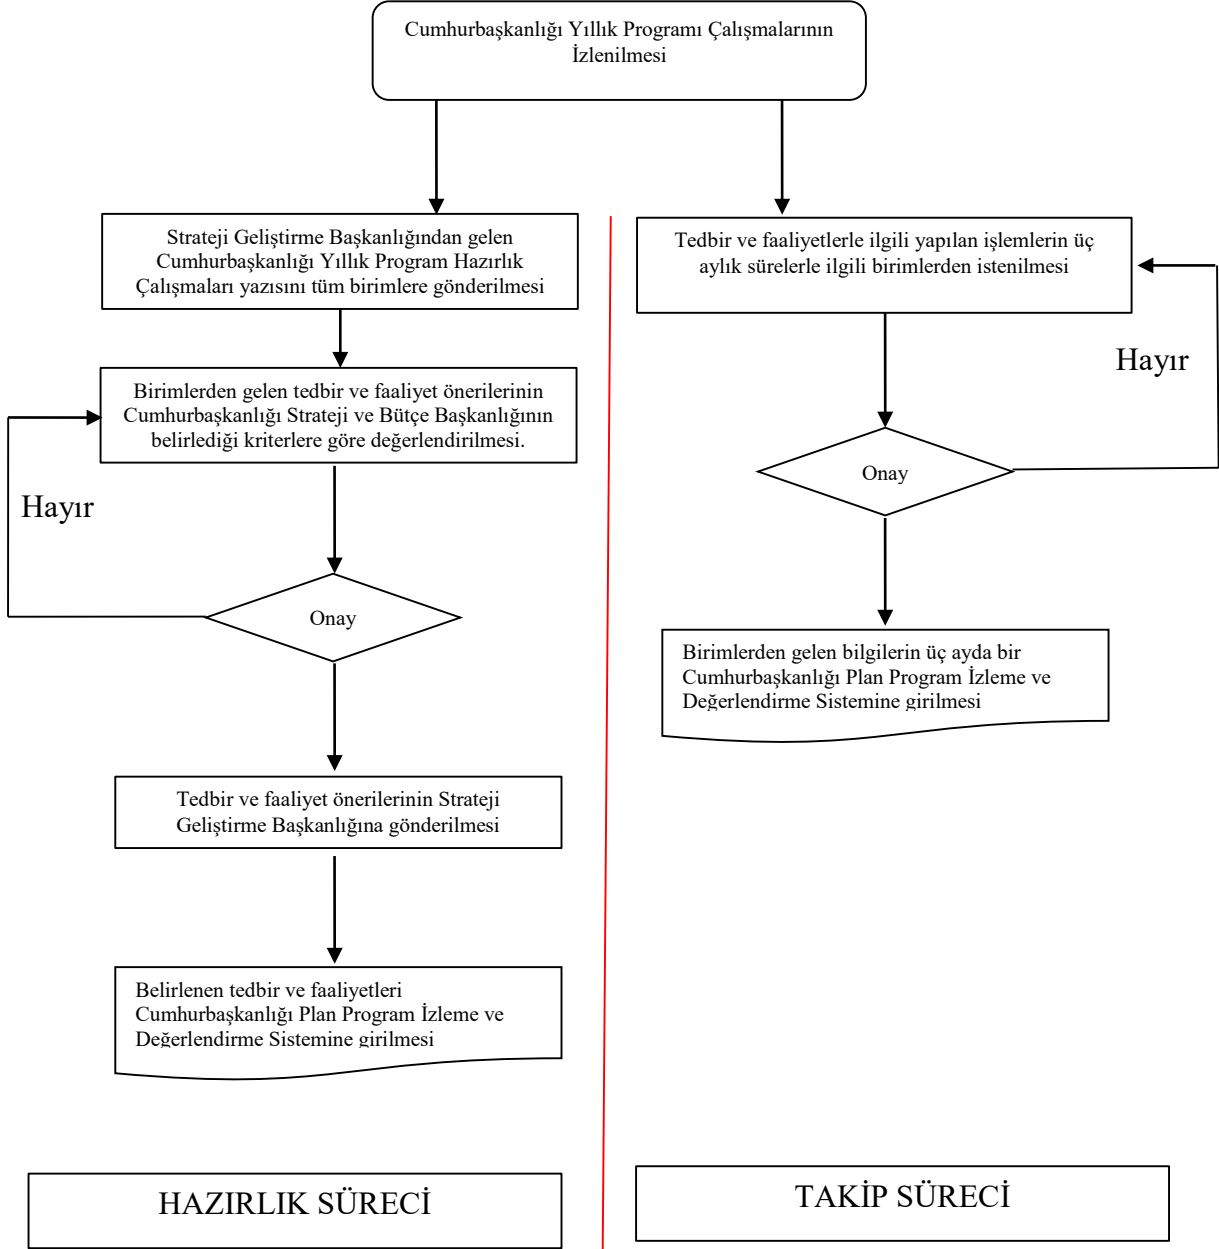

ÜST POLİTİKA BELGELERİ İLE İLGİLİ ÇALIŞMALARIN KOORDİNASYONU VE İZLENMESİ İŞ AKIŞ ŞEMASI

TALİM VE TERBİYE KURULU BAŞKANLIĞI

(İZLEME VE DEĞERLENDİRME DAİRE BAŞKANLIĞI)

ÜST POLİTİKA BELGELERİ İLE İLGİLİ ÇALIŞMALARIN KOORDİNASYONU VE İZLENMESİ İŞ AKIŞ ŞEMASI

TALİM VE TERBİYE KURULU BAŞKANLIĞI

(İZLEME VE DEĞERLENDİRME DAİRE BAŞKANLIĞI)

ÜST POLİTİKA BELGELERİ İLE İLGİLİ ÇALIŞMALARIN KOORDİNASYONU VE İZLENMESİ İŞ AKIŞ ŞEMASI