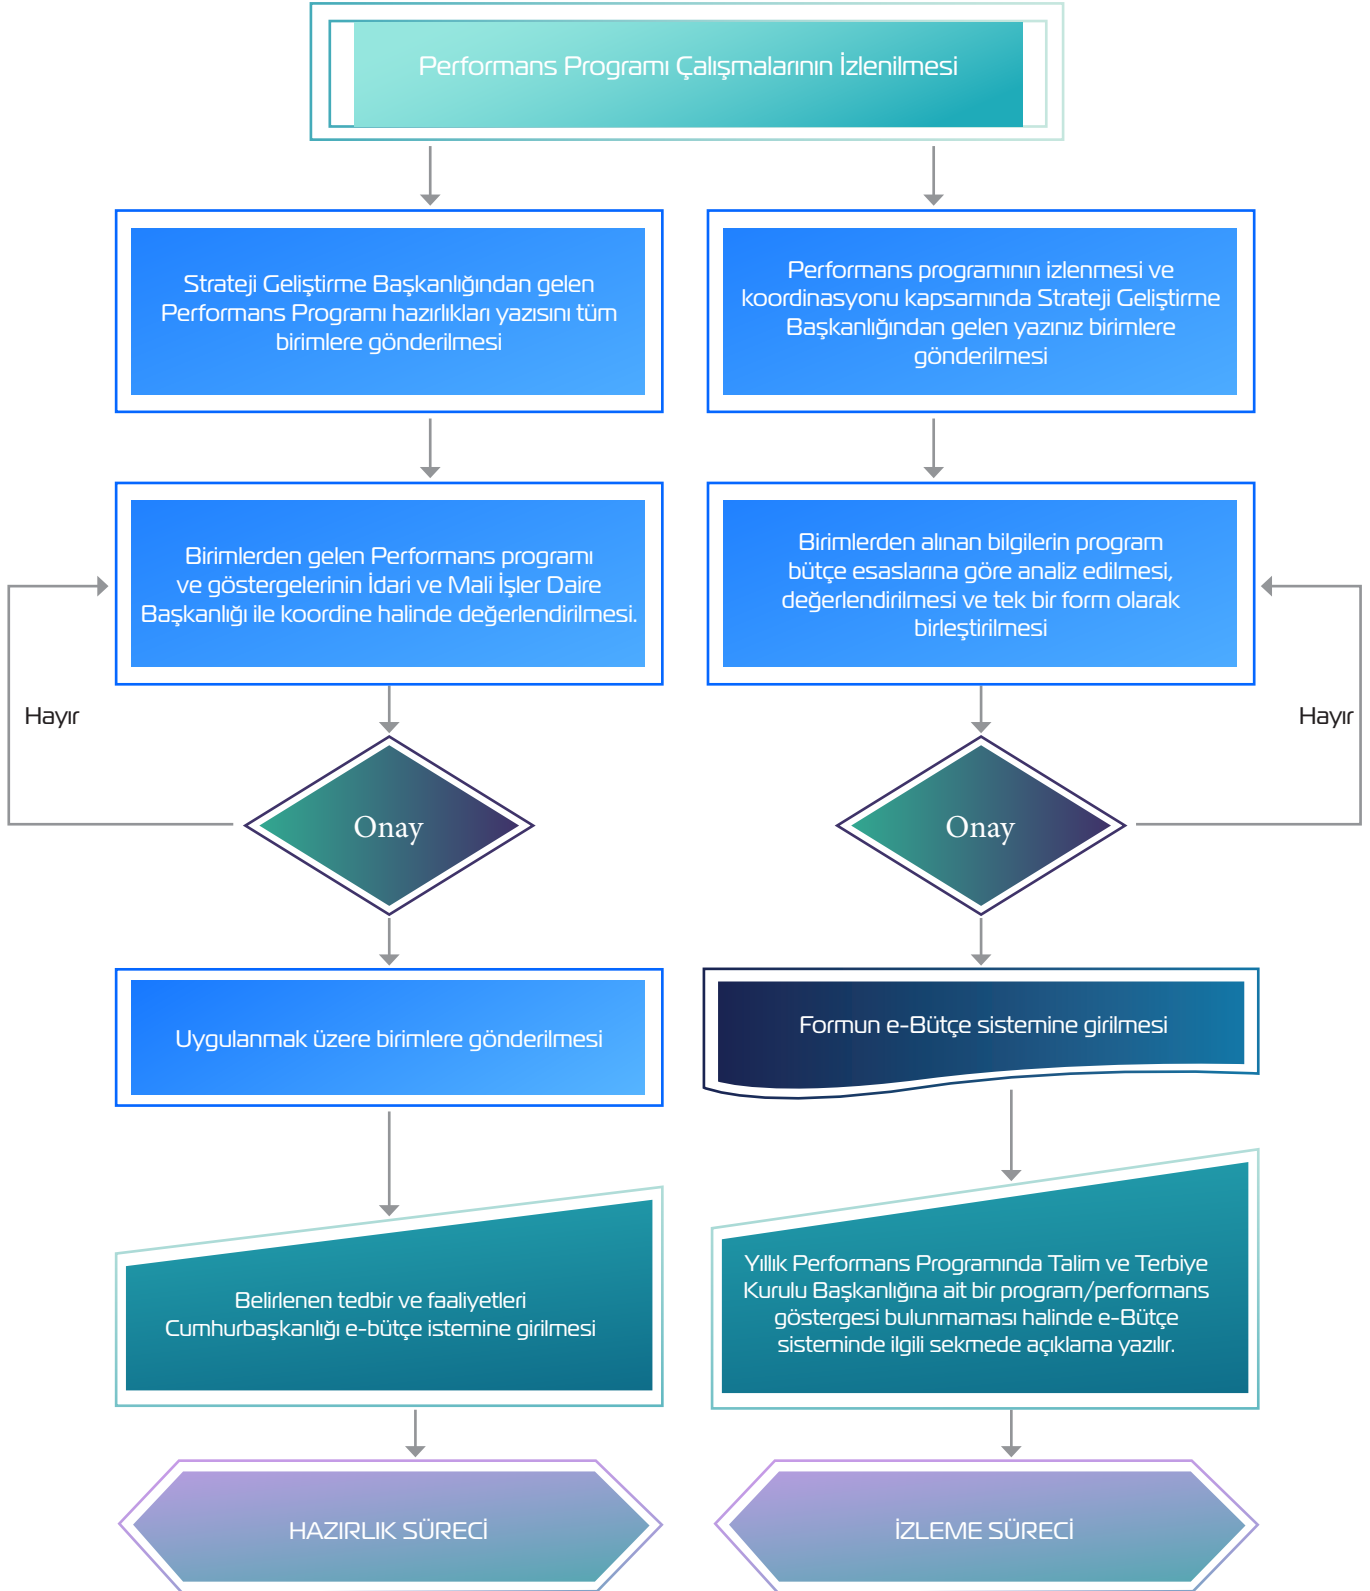

TALİM VE TERBİYE KURULU BAŞKANLIĞI
(İZLEME DEĞERLENDİRME DAİRE BAŞKANLIĞI)

ÜST POLİTİKA BELGELERİ İLE İLGİLİ ÇALIŞMALARIN
KOORDİNASYONU VE İZLENMESİ İŞ AKIŞ ŞEMASI 1

TALİM VE TERBİYE KURULU BAŞKANLIĞI
(İZLEME DEĞERLENDİRME DAİRE BAŞKANLIĞI)

ÜST POLİTİKA BELGELERİ İLE İLGİLİ ÇALIŞMALARIN
KOORDİNASYONU VE İZLENMESİ İŞ AKIŞ ŞEMASI 3