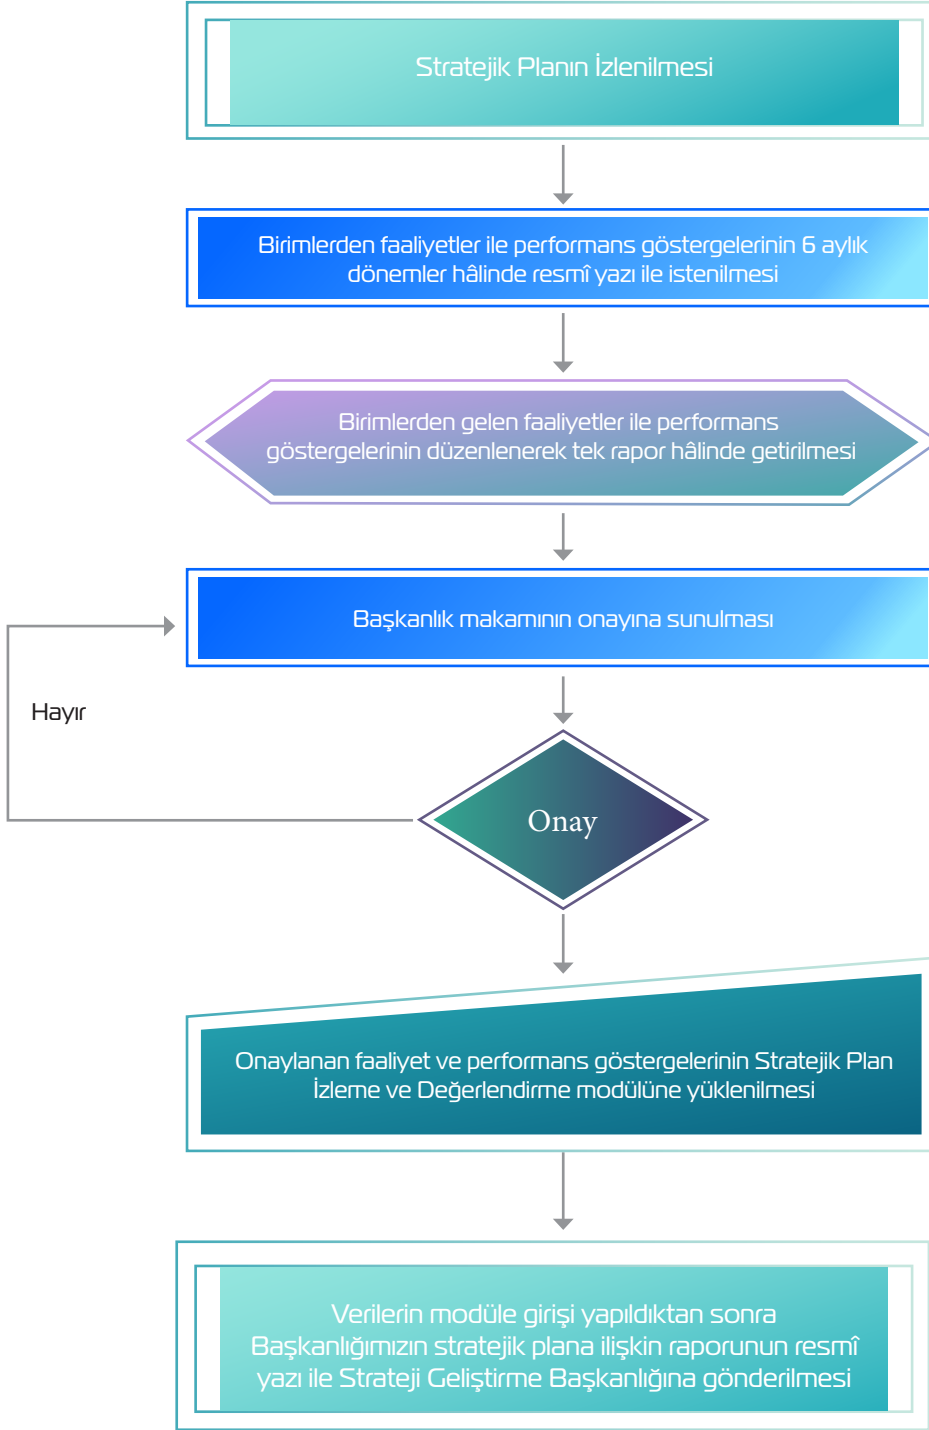

TALİM VE TERBİYE KURULU BAŞKANLIĞI
(İZLEME DEĞERLENDİRME DAİRE BAŞKANLIĞI)

ÜST POLİTİKA BELGELERİ İLE İLGİLİ ÇALIŞMALARIN
KOORDİNASYONU VE İZLENMESİ İŞ AKIŞ ŞEMASI 1

TALİM VE TERBİYE KURULU BAŞKANLIĞI
(İZLEME DEĞERLENDİRME DAİRE BAŞKANLIĞI)

ÜST POLİTİKA BELGELERİ İLE İLGİLİ ÇALIŞMALARIN
KOORDİNASYONU VE İZLENMESİ İŞ AKIŞ ŞEMASI 3